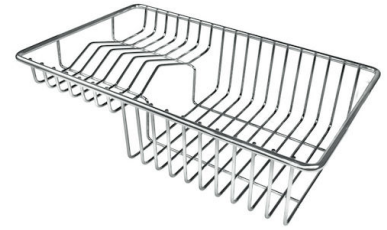

VASCA A RAGGIO STRETTO

Vasche con forme squadrate dal design moderno e con aumentata capienza. Per un'estetica minimal coniugata con la massima praticità.

DETTAGLI

Bordo Installazione

Sottotop

Finitura

Spazzolato Foster

Materiale

Acciaio inox AISI 304

Texture	Spazzolato
Base	80 cm
Dimensioni	660x450 mm
Dotazioni standard	Ganci di fissaggio, guarnizione, piletta, troppo-pieno e sifone, Imballo in scatola
Fori Mixer	Nessun foro di serie
Foro incasso	Vedi scheda tecnica
Gocciolatoio	No
Larghezza	66 cm
Misura vasca	400x400 + 180x400mm
Numero vasche	2 vasche
Piletta	Piletta 3,5"

DATI TECNICI

ACCESSORI OPZIONALI

Cestello bianco
8612 100

Cestello inox
8612 000

Cestello portapiatti inox
8100 303
* solo in abbinamento con l'accessorio
8644 101

Griglia portapiatti inox
8100 154

Scolapasta inox
8154 000

Tagliere in cristallo
8631 300

Tagliere in HPDE
8657 001

Tagliere Twin in HDPE
8644 101

Vaschetta bianca
8153 100

Cestello portapiatti inox
8100 201

**Kit grattugia con supporto per
anello e vassoio di raccolta alimenti**
8159 101
* solo in abbinamento con l'accessorio
8644 101